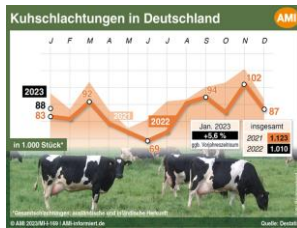

Schlachtaufkommen leicht über Vorjahr

27.03.2023 (AMI) – Zum Jahresstart 2023 wurden etwas mehr Kühe geschlachtet als im Januar 2022.

Sie können die Nutzungsrechte für Grafik und Begleittext hier erwerben. [Zum Shop](#)