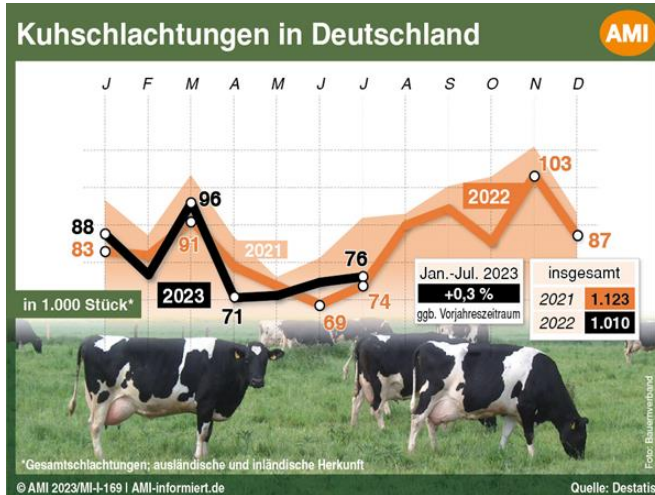

Mehr Milchkühe geschlachtet

21.09.2023 (AMI) – Laut aktuellen Zahlen des Statistischen Bundesamtes (Destatis) stieg die Zahl der geschlachteten Kühe im Juli auf 76.209 Stück. Gegenüber dem Vorjahresmonat war dies ein Plus von 3,1 %.