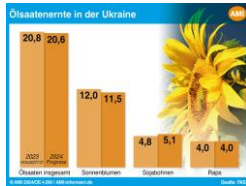

Ukraine: Flächenplus bei Raps und Soja

22.04.2024 (AMI) – Sowohl die Anbaufläche für Raps als auch für Soja dürfte zur Ernte 2024 ausgedehnt werden.

Sie können die Nutzungsrechte für Grafik und Text hier erwerben. [Zum Shop](#)