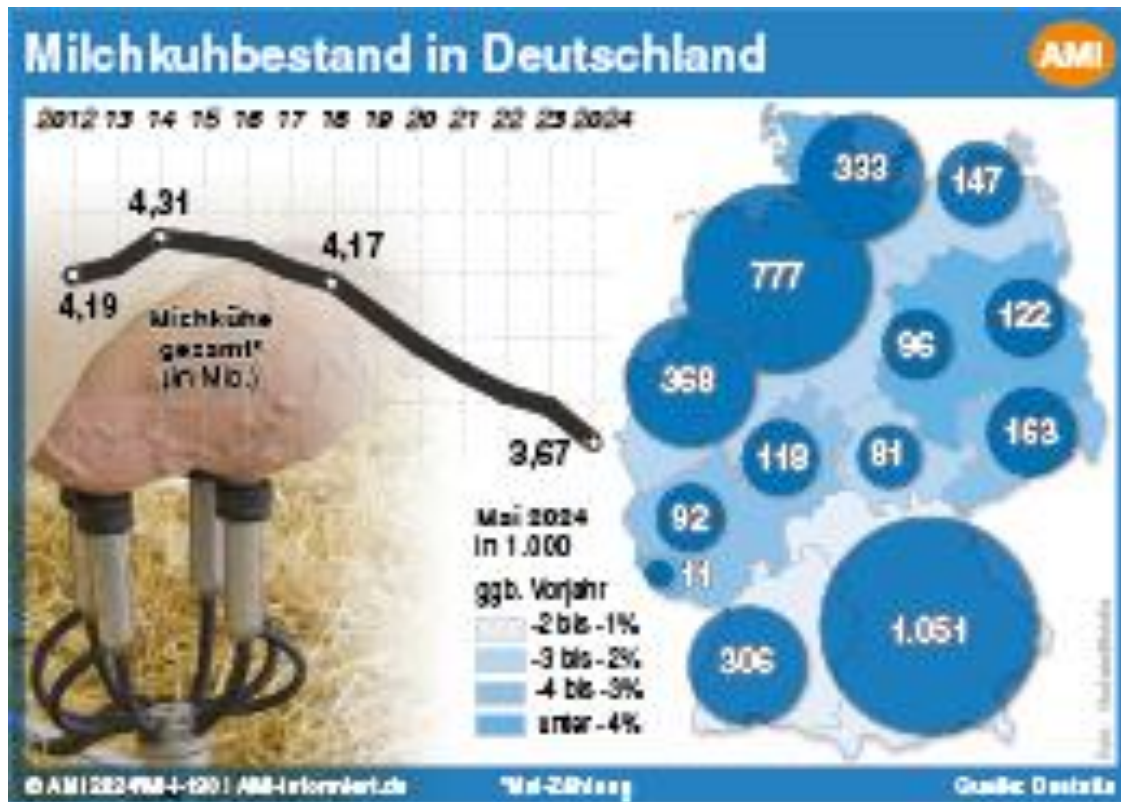

## Sinkende Milchviehbestände in Deutschland | MI-I-190

12.07.2024 (AMI) – Der Strukturwandel in Deutschland setzt sich weiter fort. Dies ergab die jüngste Viehbestandserhebung, die das Statistische Bundesamt zum Stichtag am 03. Mai 2024 durchgeführt hat und jetzt veröffentlichte.